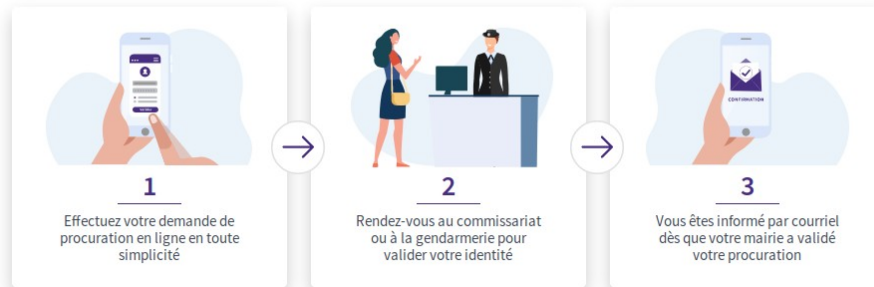

Du nouveau pour les PROCURATIONS de vote

Les élections régionales devraient se dérouler dans quelques semaines. Vos administrés peuvent se rendre **dès à présent** à la brigade pour établir leurs procurations en cas d'absence au scrutin.

Une **nouveauté** cette année, la **procuration dématérialisée** :

- 1/ Pour cela, le citoyen peut se rendre sur le site internet maprocuration.gouv.fr
- 2/ Suite à cette demande, une référence à 6 caractères lui sera envoyée par courriel ;
- 3/ Il se présente à la gendarmerie avec cette référence à 6 caractères et une pièce d'identité pour faire valider sa demande de procuration ;
- 4/ Dès la validation par la gendarmerie, la procuration est transmise en version dématérialisée à la mairie concernée.

Comment ça marche ?

Les imprimés CERFA traditionnels existent toujours notamment pour les personnes âgées ne pouvant se déplacer. La gendarmerie se rendra à leur domicile pour établir la procuration.

Délinquance : les bons conseils pour les habitants de ma commune